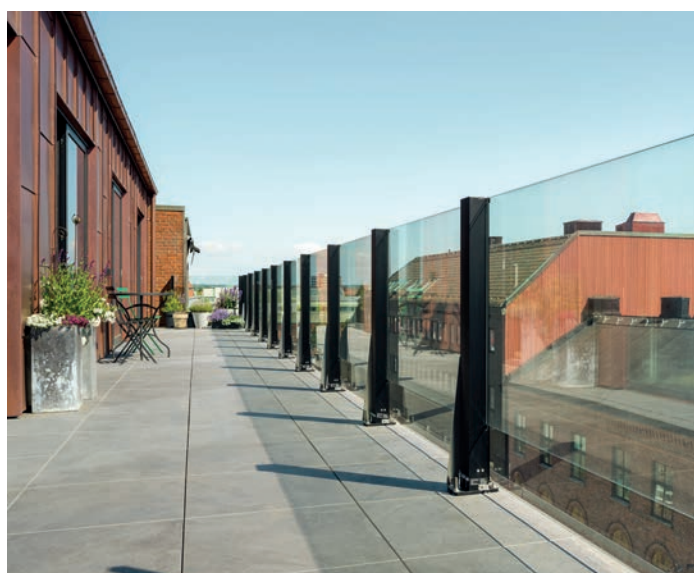

Glazen balustrades CiUFixed, CiUFixedBalcony

Onze Fixed-modellen zijn stijlvolle glazen balustrades op standaardhoogte die zorgen voor een veilige en elegante omkadering van het terras. Ze voldoen aan de eisen voor veilige montage, zijn eenvoudig te installeren en kunnen worden gecombineerd met onze verstelbare modellen. Kies tussen CiUFixed en CiUFixedBalcony.

- + Eenvoudige en soepele montage
- + Slimme en kosteneffectieve oplossing
- + Te combineren met verstelbare balustrade